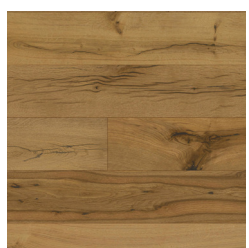

PODLAHY VINYLOVÉ

floorify®

LONG PLANKS

FORMÁT: 4,5 x 225 x 1 524 mm

JÁDRO FLOORIFY® RIGID CORE S MINERÁLY

STRUKTURA DŘEVA

KARTÁČ

4V FÁZE

ZÁMEK LIC. UNILIN

SKLADEM

Skladem v Hodoníně
včetně shodných lišt

Granola